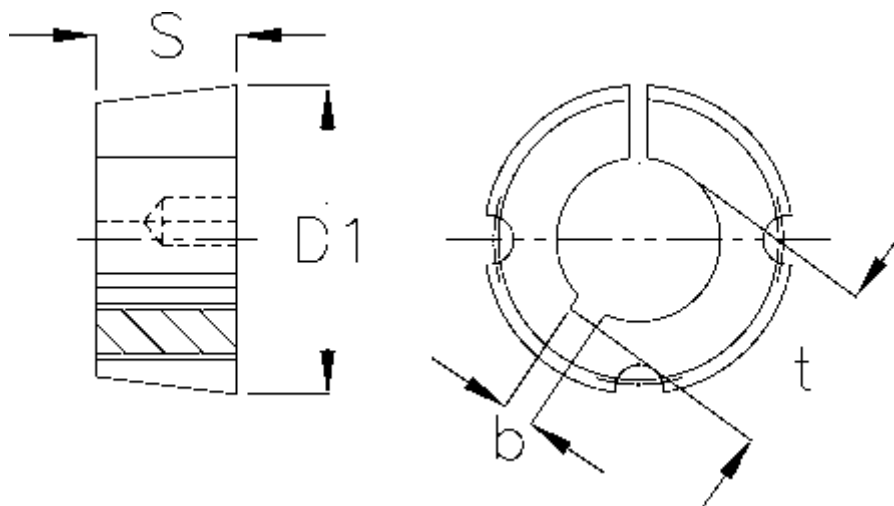

Varenummer: 6160401610042  
Beskrivelse: Taperbøsning 1610 boring  $\varnothing 42$  mm

## Mål

b	= 12
Boring	= 42
Bøsningstype	= 1610
D1	= 57
Overførsel moment	= 486
S	= 25,4
Skruestørrelse	= 3/8 x 5/8"
t	= 45.3